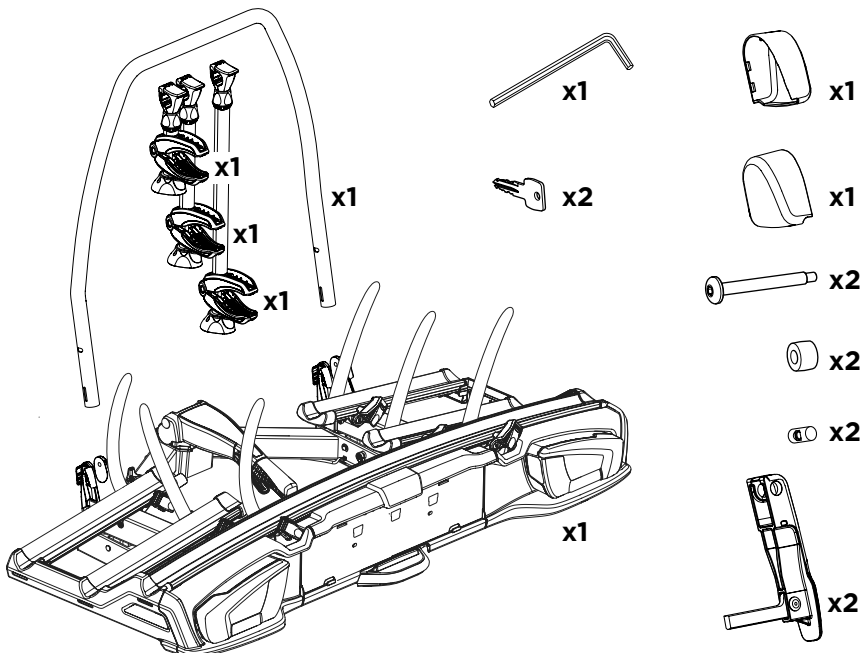

1. **SL** Prtljažnik za kolesa za na vlečno kljuko
   BG Багажник за велосипеди, монтиран на теглича
   HR Nosač bicikla koji se postavlja na kuku za vuču
   EL Σχήμα ποδηλάτου κοποσόδору
   TR Çeki demirine bağlanan bisiklet taşıyıcı
   MT Pembawa basikal yang dipasang pada bar tunda

HE מנשא אופניים המורכב על או הגרירה

AR حامل الدراجة للتثبيت على قضيب القطر

ZH (CN) 拖杆安装式托架

ZH (TW) 拖桿式自行車架

JA トウバーマウント型サイクルキャリア

KO 투우바 장착 자전거 캐리어

TH เครื่องยึดจับจักรยานแบบติดตั้งกับอุปกรณ์ลากพ่วงท้ายรถ

MS Gárier tar-roti immuntat b'virga għall-irmonkar

CITY CRASH

Complies with ISO norm