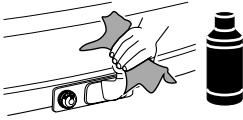

i

D.1

Aluminium
or GG40