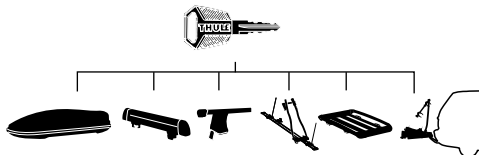

EN Accessories
FR Accessoires
ES Accesorios
DE Zubehör
NL Accessoires
PT Acessórios
IT Accessori
SV Tillbehör
DK Tilbehør

NO Tilbehør
FI Lisävarusteet
IS Aukabúnaður
ET Lisavarustus
LV Piederumi
LT Priedai
RU Аксессуары
UK Аксесуари
PL Akcesoria

CS Doplnky
HU Tartozékok
RO Accesorii
SK Príslušenstvo
SL Dodatki
BG Принадлежности
HR Dodaci
EL Εξαρτήματα
TR Aksesuarlar

MT Accessorji
אביזרים HE
ملحقات AR
附件 ZH (CN)
配件 ZH (TW)
アクセサリー JA
액세서리 KO
อุปกรณ์เสริม TH
Aksesori MS

Thule One-Key System