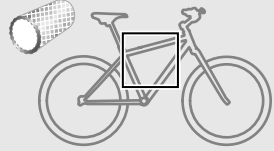

22-80 mm

Carbon Frame