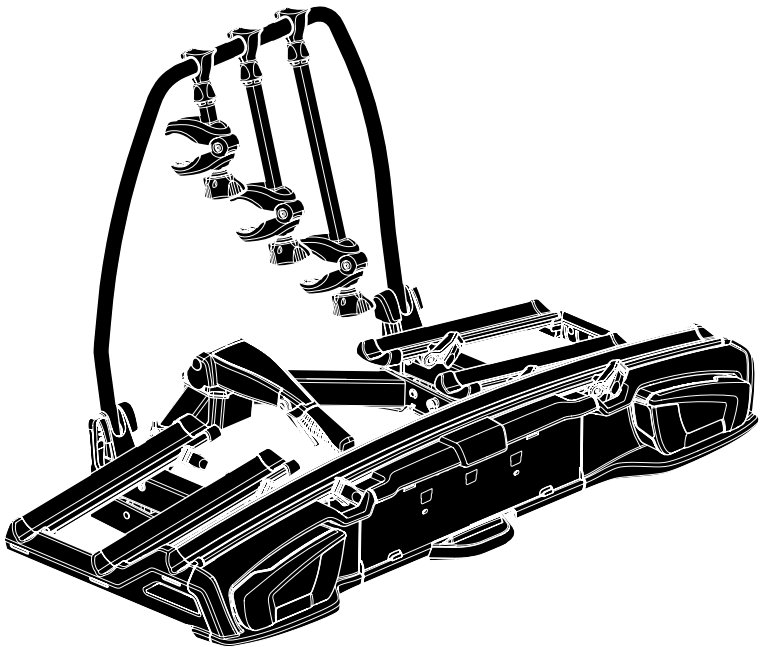

THULE[®]
SWEDEN

➤ Instructions

Thule VeloSpace XT3
939000, 939001, 939021

- EN** Tow bar-mounted bike carrier
FR Porte-vélos sur boue d'attelage
ES Portabicicletas de bola de remolque
DE Fahrradträger für die Anhängerkupplung
NL Fietsdrager voor op de trekhaak
PT Suporte para bicicleta para engate
IT Portabici da installare sul gancio da traino
SV Dragkroksmonterad cykelhållare
DK Cykelholder, der er monteret på anhængertræk
NO Hengerfestemonteerte lasteholdere
FI Vetokoukkuun kiinnitettävä polkupyöräteline
IS Hjólágrind á dráttarkúlu
ET Haakekonksule paigaldatav jalgrattahoidik
LV Uz piekabes āķa uzstādāms velosipēdu turētājs
LT Prie gražulo tvirtinami dviračių laikikliai
RU Устанавливаемое на фаркопе крепление для велосипедов
UK Багажник для велосипедів, що монтується на буксирній штанзі
PL Bagażnik rowerowy montowany na haku holowniczym
CS Nosič jízdních kol s montáží na tažné zařízení
HU Vonóhorogra szerelhető kerékpártartó
RO Suport pentru bicicletă montat pe bara de tracțiune
SK Nosič bicyklov s montážou na ťažné zariadenie

- SL** Prtljažnik za kolesa za na vlečno kljuko
BG Багажник за велосипеди, монтиран на теглича
HR Nosač bicikla koji se postavlja na kuku za vuču
EL Σχήμα ποδηλάτου κοποσόδору
TR Çeki demirine bağlanan bisiklet taşıyıcı
MT Pembawa basikal yang dipasang pada bar tunda

HE מנשא אופניים המורכב על או הגרירה

AR حامل الدراجة للتثبيت على قضيب القطر

ZH (CN) 拖杆安装式托架

ZH (TW) 拖桿式自行車架

JA トウバーマウント型サイクルキャリア

KO 투우바 장착 자전거 캐리어

TH เครื่องยึดจับจักรยานแบบติดตั้งกับอุปกรณ์ลากพ่วงท้ายรถ

MS Gárier tar-roti immuntat b'virga għall-irmonkar